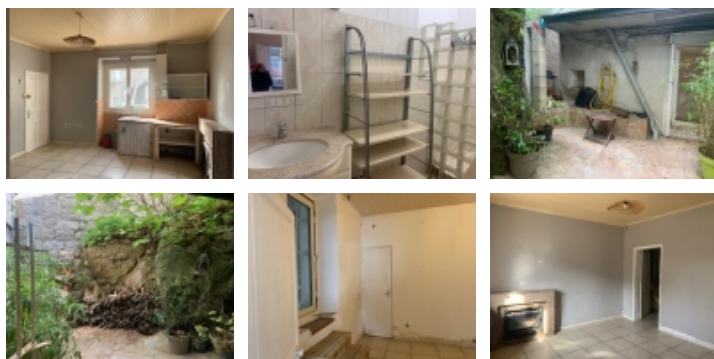

En plein coeur de Sartène, ce bien d'environ 40 m2 n'attend que ses nouveaux propriétaires pour se refaire une beauté.

Idéalement situé au RDC d'un immeuble en Pierre de taille, ce T1 est idéal pour que vous envisagiez un investissement locatif annuel ou saisonnier !

Le trésor caché ? une petite cour privée à fleurir !

DPE non renseigné.

- Nombre de pièces : 2
- Surface habitable : 40 m²
- Surface au sol : 40 m²
- Travaux à prévoir : Oui

Votre contact

Mme QUILICHINI Pascale